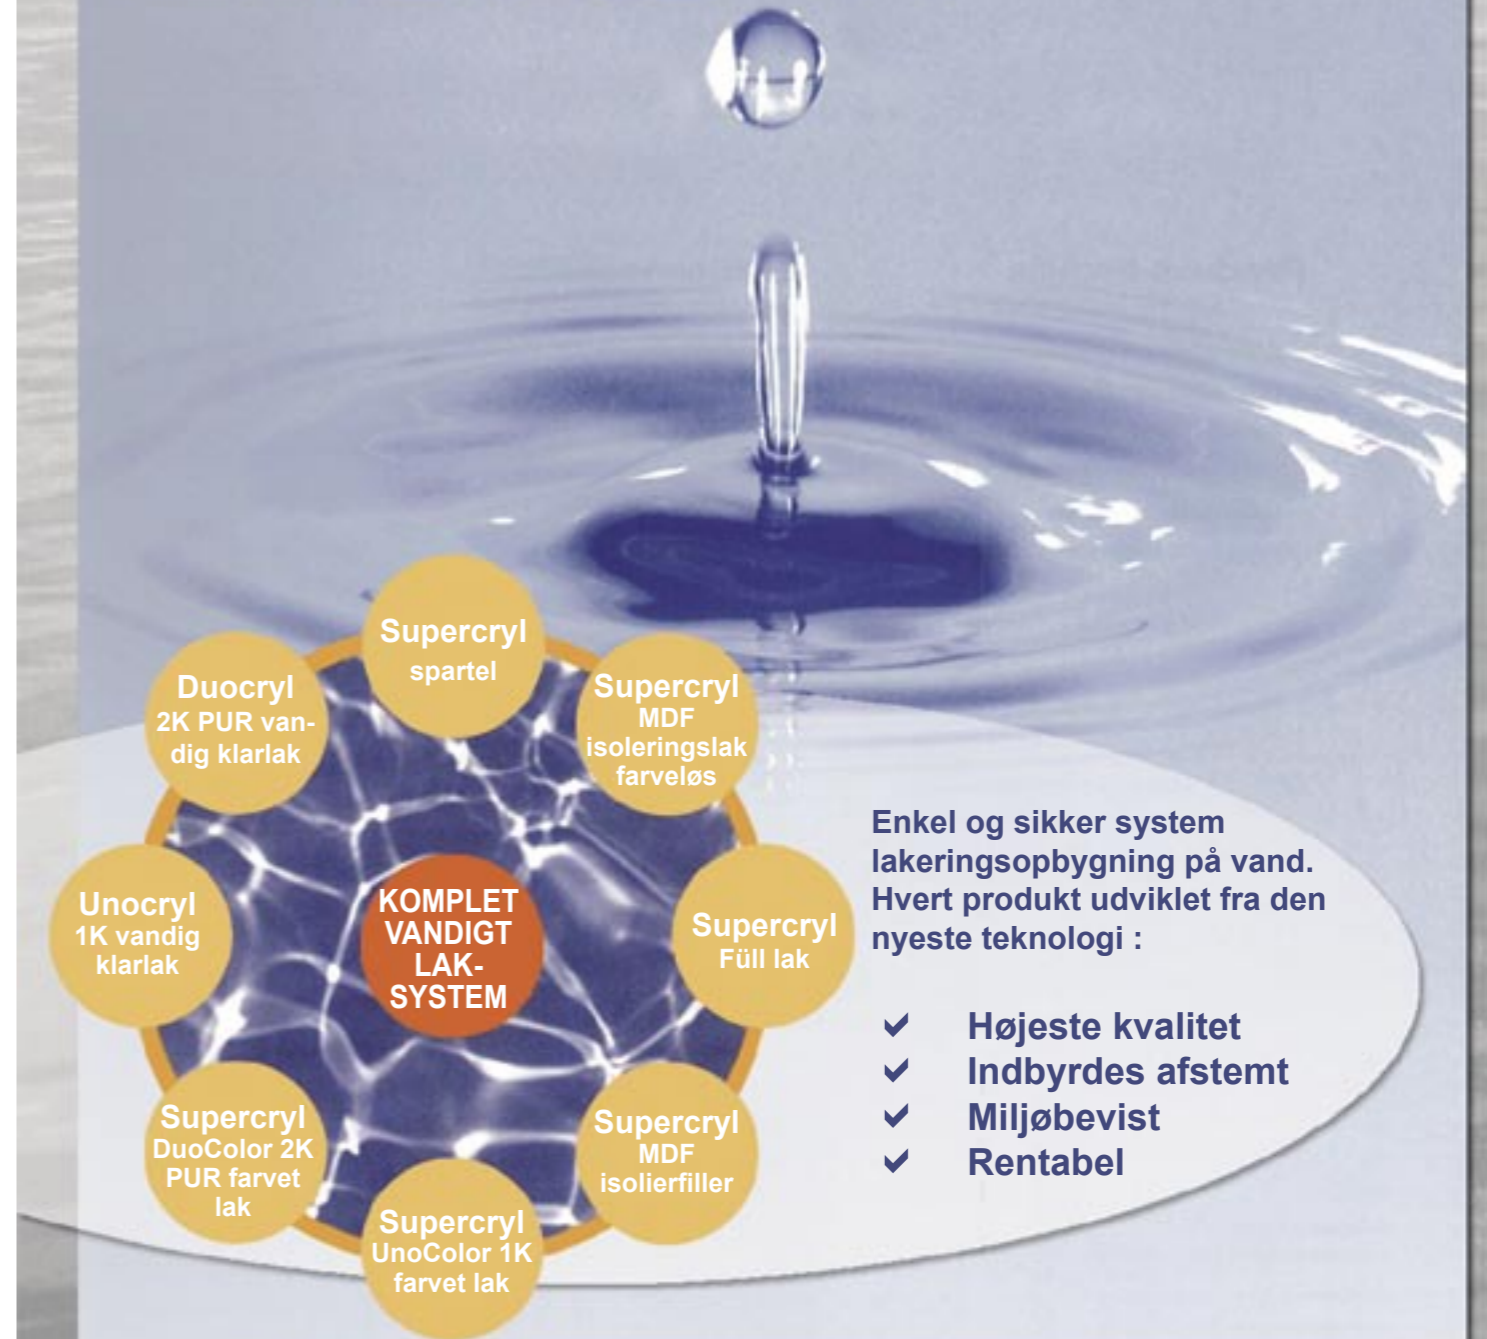

ZWEIHORN TONEMASKINE

Det kompakte vandige system med ca 8.000 farverecepter - effektiv og rentabel til enhver virksomhed med vægt på miljøet.

Det bedste bevis på de vandige lakkers fremragende kvalitet får man ved at afprøve dem i praksis. Kontakt os derfor - vi står klar til at tilbyde produkterne!

Supercryl MDF Isolierfiller hvid WL-IF

Vandfortyndbar isoleringsfiller særlig velegnet til MDF og til isolering af træsorter rig på indholdsstoffer. Til dækkende opbygning.

Supercryl Isoliergrund

1K vandig isolergrunder til isolering af træsorter rige på indholdsstoffer (eksotiske træsorter, teak, wenge osv.) eller træsorter rige på harpiks samt MDF. Velegnet som træåreforstærkende grundering. WL 6020 Isoliergrund.

Enkel og sikker system lakeringsopbygning på vand. Hvert produkt udviklet fra den nyeste teknologi :

- ✓ Højeste kvalitet
- ✓ Indbyrdes afstemt
- ✓ Miljøbevist
- ✓ Rentabel

VANDIG FARVET LAK I BLANDESYSTEM:

Egenskaber

- ✓ Et ægte 2K PUR system på vand
- ✓ Lavt opløsningsmiddelindhold
- ✓ Hurtig tørring
- ✓ Ingen løbning
- ✓ Meget høj tørstofindhold – god fylde
- ✓ Stor hårdhed – stor ridsefasthed
- ✓ Meget slidstærk