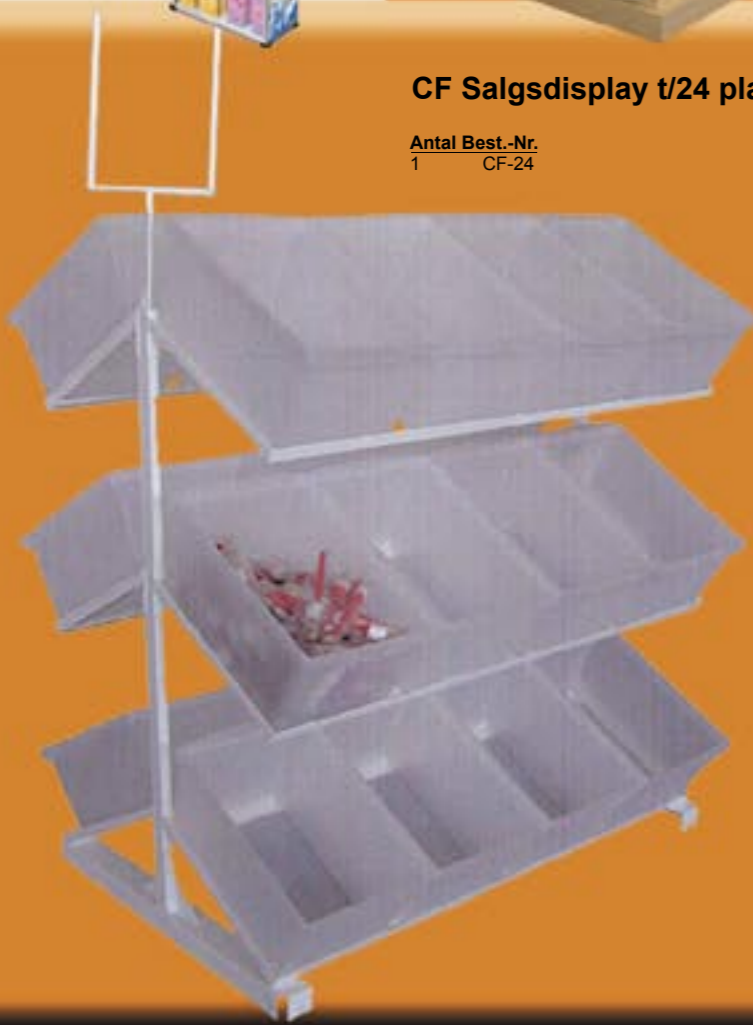

Disney Display
u/indhold

B65xD35xH220 cm.

Antal Best.-Nr.
1 96810

Wallton Reol
B135xH122 cm. Paser til 1 mtr. ruller.

Antal Best.-Nr.
1 992004

Sunny Decor
Display

B270xH380 cm.

Antal Best.-Nr.
1 SUNNY-DIS

FLAUENSKJOLD

juni 723/31

info

CF Salgsdisplay t/24 plastboxe

Antal Best.-Nr.
1 CF-24

Mistral 2000
Tapetreol
B75xD75xH180 cm.

Antal Best.-Nr.
1 002000

Trend-Shop
Tårn
m/4 hylder
B60xD50xH210cm.

Antal Best.-Nr.
1 3240

Match Box
u/ben - lille

Antal Best.-Nr.
1 4074

MAGIC WALLS
rasch

Rasch
Magic Walls display
3 tårne

Antal Best.-Nr.
1 02732

Rasch
Magic Walls display
2 tårne

Antal Best.-Nr.
1 02733

Mixol Display

Til 280 flasker á 20 ml.
Topskilt og brochurer medfølger.

Antal Best.-Nr.
1 144307

Mixol Kurv m/håndtag

Til 6 stk. flasker á 500 ml.

Antal Best.-Nr.
1 000665

Reol t/patroner, 90 cm.

Til 15 stk. patroner.