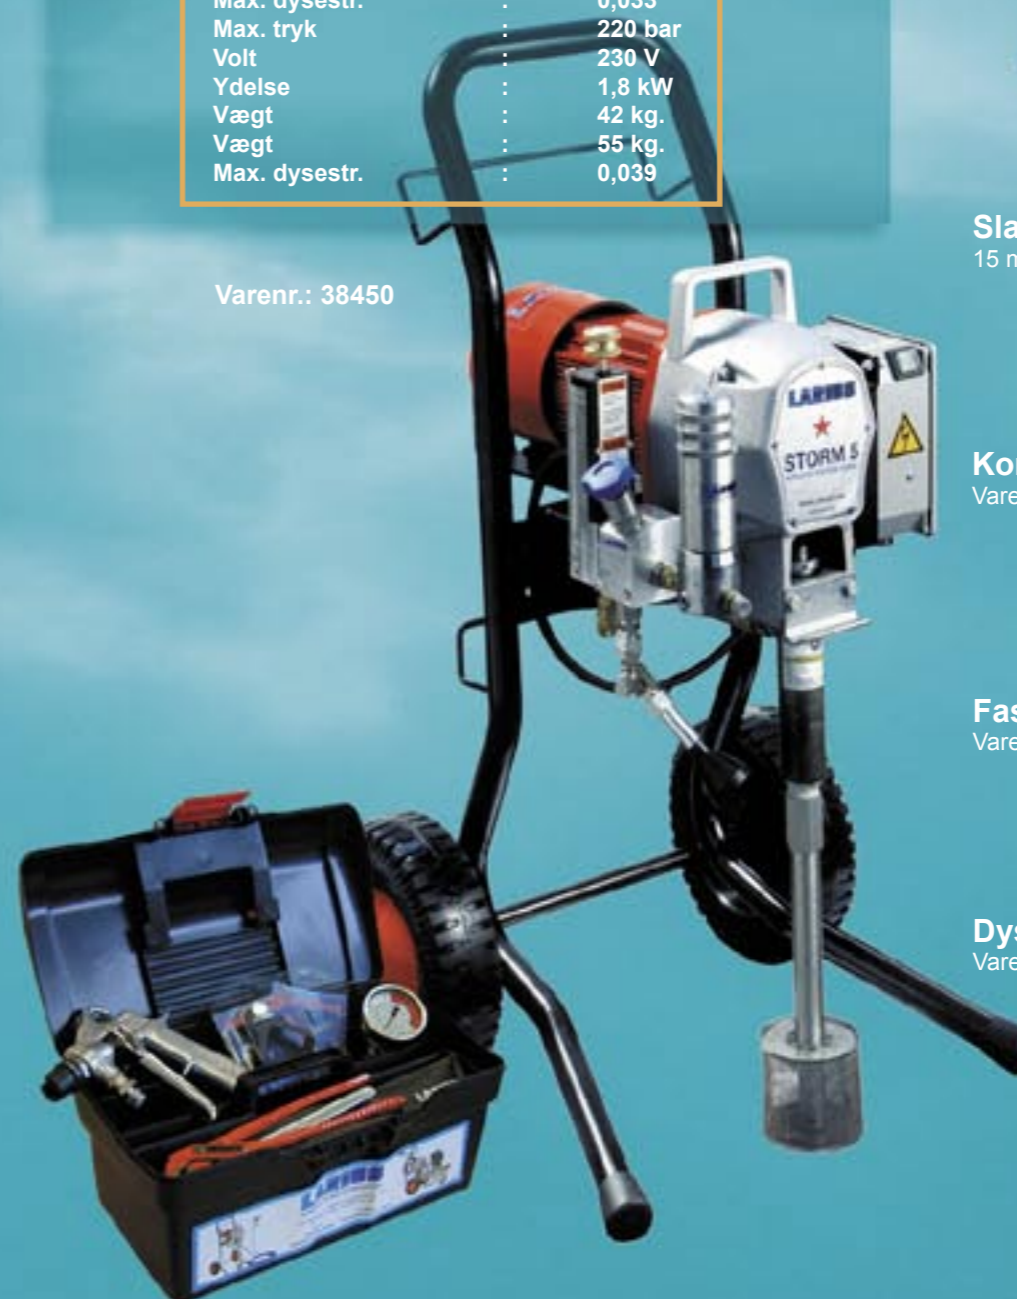

Komplet måler
Varenr.: 00147

Fast-Clean base
Varenr.: 00300

Dyse 23/40
Varenr.: 02340

TEKNISKE DATA

Max. materialetryk	:	4 l/min.
Max. dysestr.	:	0,033
Max. tryk	:	220 bar
Volt	:	230 V
Ydelse	:	1,8 kW
Vægt	:	42 kg.
Vægt	:	55 kg.
Max. dysestr.	:	0,039

Varenr.: 38450