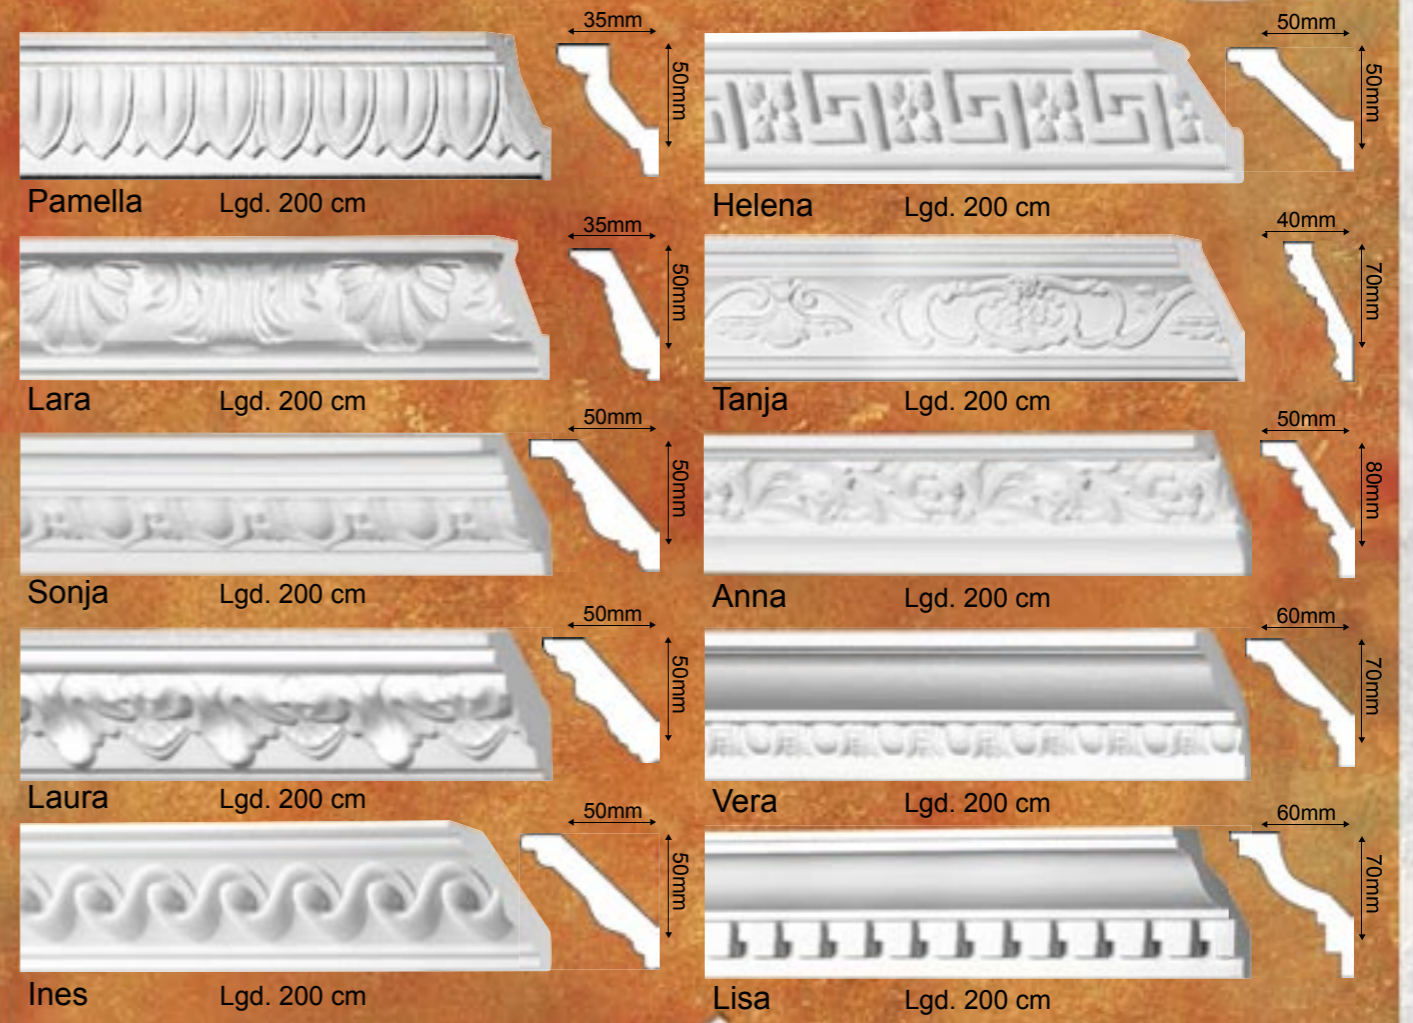

STELLA Ø31cm

GRACIA Ø34cm

DIANA Ø30cm

FLORA Ø52cm

MAJA Ø33cm

BELLA Ø15cm

CARLA Ø37cm

ROSA Ø37cm

JULIA Ø28cm

MIRA Ø40cm

CLARA Ø7,5cm

IRA Ø53cm

PRISCA Ø50cm

Varenr.: INFO5

R/CF Aviser 2006/610 stuk

C. FLAUENSKJOLD A/S